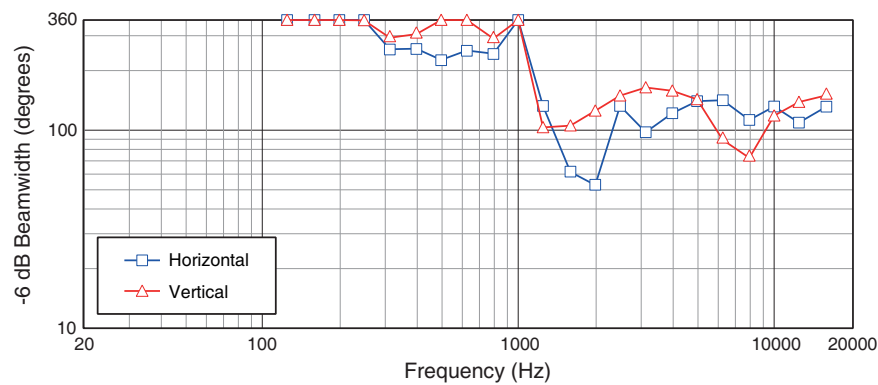

3 IEC标准、峰值因数为6dB的粉红噪声下进行100小时测试

Pasión 8

无源8英寸全频卡拉OK扬声器系统

频率响应曲线

覆盖范围

外观尺寸

单位: mm [inch]

HARMAN Professional 8500 Balboa Blvd. Northridge, CA 91329 USA