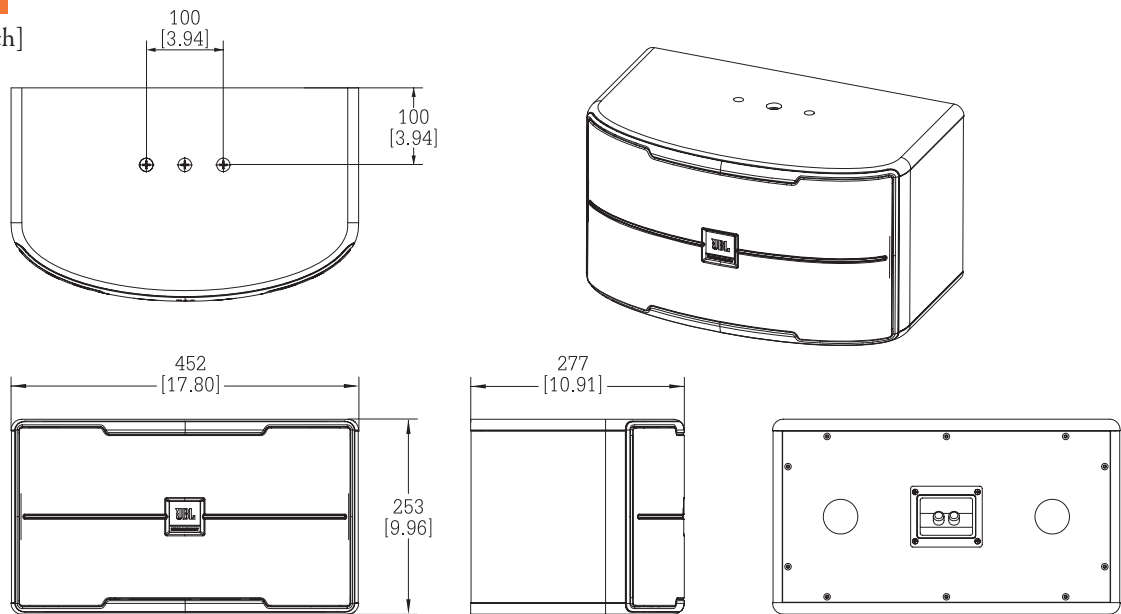

外观尺寸

单位: mm [inch]

HARMAN Professional 8500 Balboa Blvd. Northridge, CA 91329 USA

© 2019 HARMAN International Industries, Inc. 保留所有权利。
如特征、规格及外观等有更改，恕不另行通知。

www.jblpro.com

版本: 10/10/19