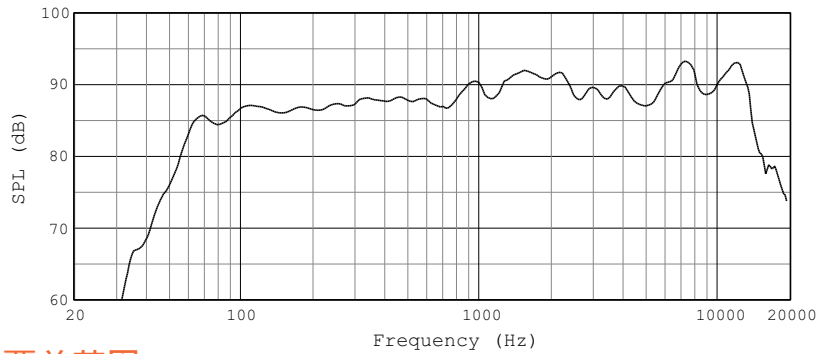

3 IEC标准、峰值因数为6dB的粉红噪声下进行100小时测试

Pasión 8

无源8英寸全频卡拉OK扬声器系统

频率响应曲线

覆盖范围

外观尺寸

单位: mm [inch]

HARMAN Professional 8500 Balboa Blvd. Northridge, CA 91329 USA