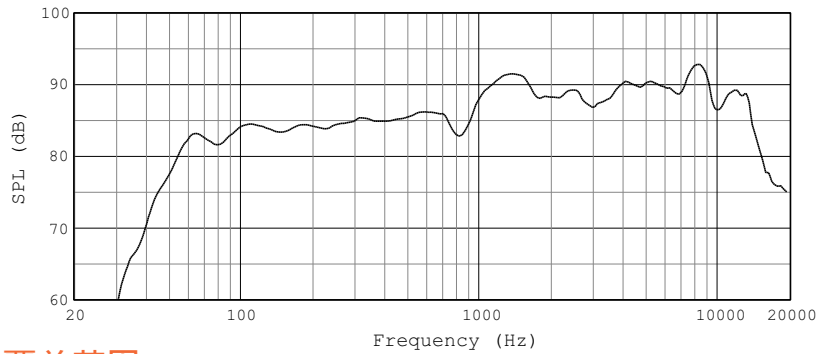

3 IEC标准、峰值因数为6dB的粉红噪声下进行100小时测试

Pasión 6F

无源6.5英寸前倒相全频卡拉OK扬声器系统

频率响应曲线

覆盖范围

外观尺寸

单位: mm [inch]

HARMAN Professional 8500 Balboa Blvd. Northridge, CA 91329 USA