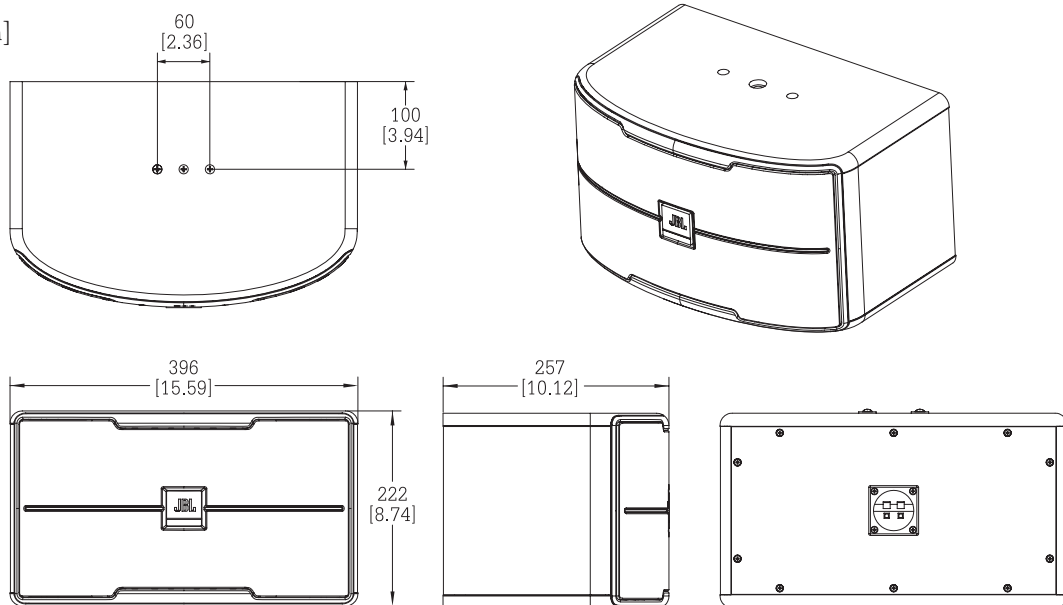

HARMAN Professional 8500 Balboa Blvd. Northridge, CA 91329 USA

© 2019 HARMAN International Industries, Inc. 保留所有权利。
如特征、规格及外观等有更改，恕不另行通知。

www.jblpro.com

版本: 10/10/19