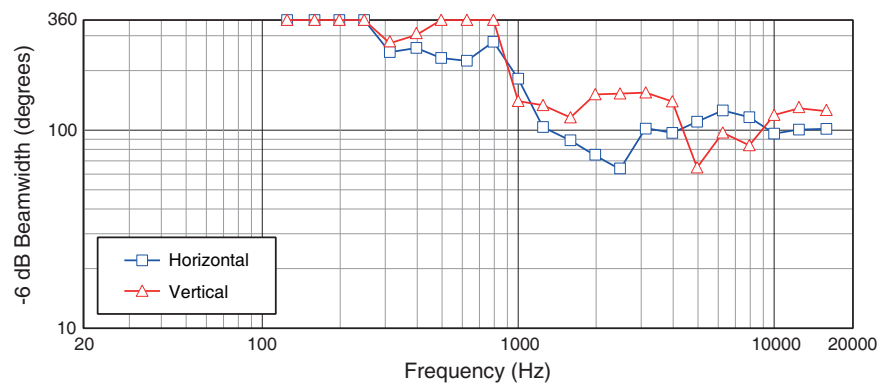

3 IEC标准、峰值因数为6dB的粉红噪声下进行100小时测试

Pasión 6F

无源6.5英寸前倒相全频卡拉OK扬声器系统

频率响应曲线

覆盖范围

外观尺寸

单位: mm [inch]

HARMAN Professional 8500 Balboa Blvd. Northridge, CA 91329 USA