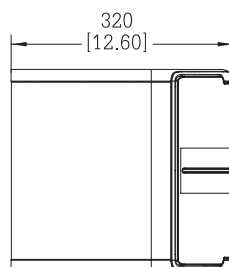

尺寸(H × W × D):	292mm × 521 mm × 320 mm 11.5 inch × 20.5 inch × 12.6 inch
净重:	11 Kg (24.3 lbs)
低音单元:	1 × 10" 低音单元
高音单元:	4 × 3" 高音单元
输入连接器:	旋钮式接线柱
箱体结构:	中密度纤维板, 乙烯基贴层表面处理

1 全空间(4π)条件下测定

2 最大声压级输出依据额定功率计算而得

3 IEC标准、峰值因数为6dB的粉红噪声下进行100小时测试

Pasión 10

无源10英寸全频卡拉OK扬声器系统

频率响应曲线

覆盖范围

外观尺寸

单位: mm [inch]

HARMAN Professional 8500 Balboa Blvd. Northridge, CA 91329 USA