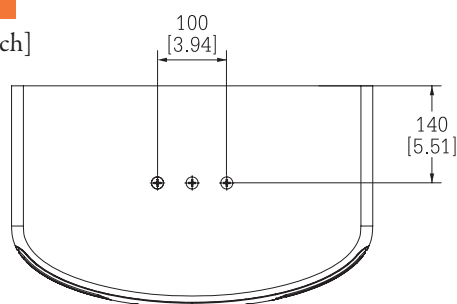

尺寸(H × W × D):	292mm × 521 mm × 320 mm 11.5 inch × 20.5 inch × 12.6 inch
净重:	11 Kg (24.3 lbs)
低音单元:	1 × 10" 低音单元
高音单元:	4 × 3" 高音单元
输入连接器:	旋钮式接线柱
箱体结构:	中密度纤维板, 乙烯基贴层表面处理

1 全空间(4π)条件下测定

2 最大声压级输出依据额定功率计算而得

3 IEC标准、峰值因数为6dB的粉红噪声下进行100小时测试

Pasión 10

无源10英寸全频卡拉OK扬声器系统

频率响应曲线

覆盖范围

外观尺寸

单位: mm [inch]

HARMAN Professional 8500 Balboa Blvd. Northridge, CA 91329 USA