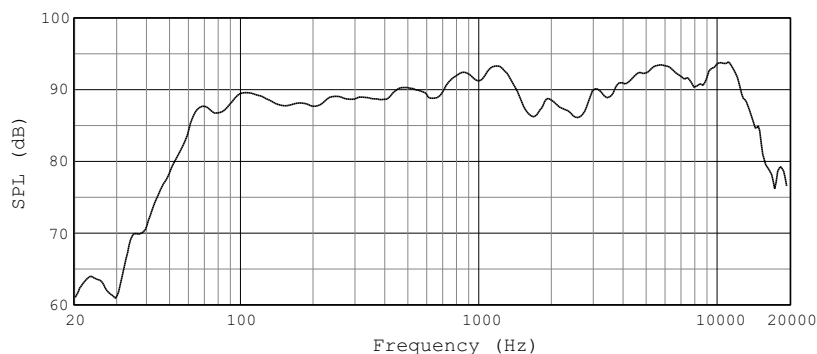

3 IEC标准、峰值因数为6dB的粉红噪声下进行100小时测试

Pasión 10

无源10英寸全频卡拉OK扬声器系统

频率响应曲线

覆盖范围

外观尺寸

单位: mm [inch]

HARMAN Professional 8500 Balboa Blvd. Northridge, CA 91329 USA