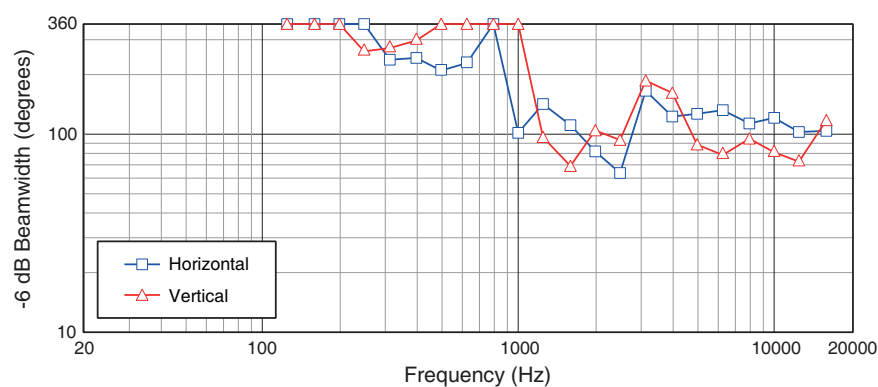

3 IEC标准、峰值因数为6dB的粉红噪声下进行100小时测试

Pasión 10

无源10英寸全频卡拉OK扬声器系统

频率响应曲线

覆盖范围

外观尺寸

单位: mm [inch]

HARMAN Professional 8500 Balboa Blvd. Northridge, CA 91329 USA