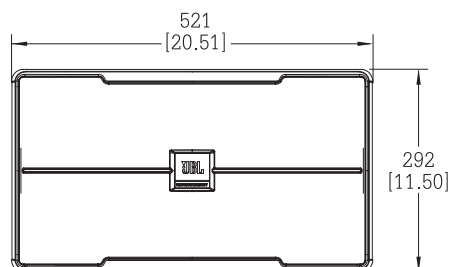

尺寸(H × W × D):	292mm × 521 mm × 320 mm 11.5 inch × 20.5 inch × 12.6 inch
净重:	11 Kg (24.3 lbs)
低音单元:	1 × 10" 低音单元
高音单元:	4 × 3" 高音单元
输入连接器:	旋钮式接线柱
箱体结构:	中密度纤维板, 乙烯基贴层表面处理

1 全空间(4π)条件下测定

2 最大声压级输出依据额定功率计算而得

3 IEC标准、峰值因数为6dB的粉红噪声下进行100小时测试

Pasión 10

无源10英寸全频卡拉OK扬声器系统

频率响应曲线

覆盖范围

外观尺寸

单位: mm [inch]

HARMAN Professional 8500 Balboa Blvd. Northridge, CA 91329 USA