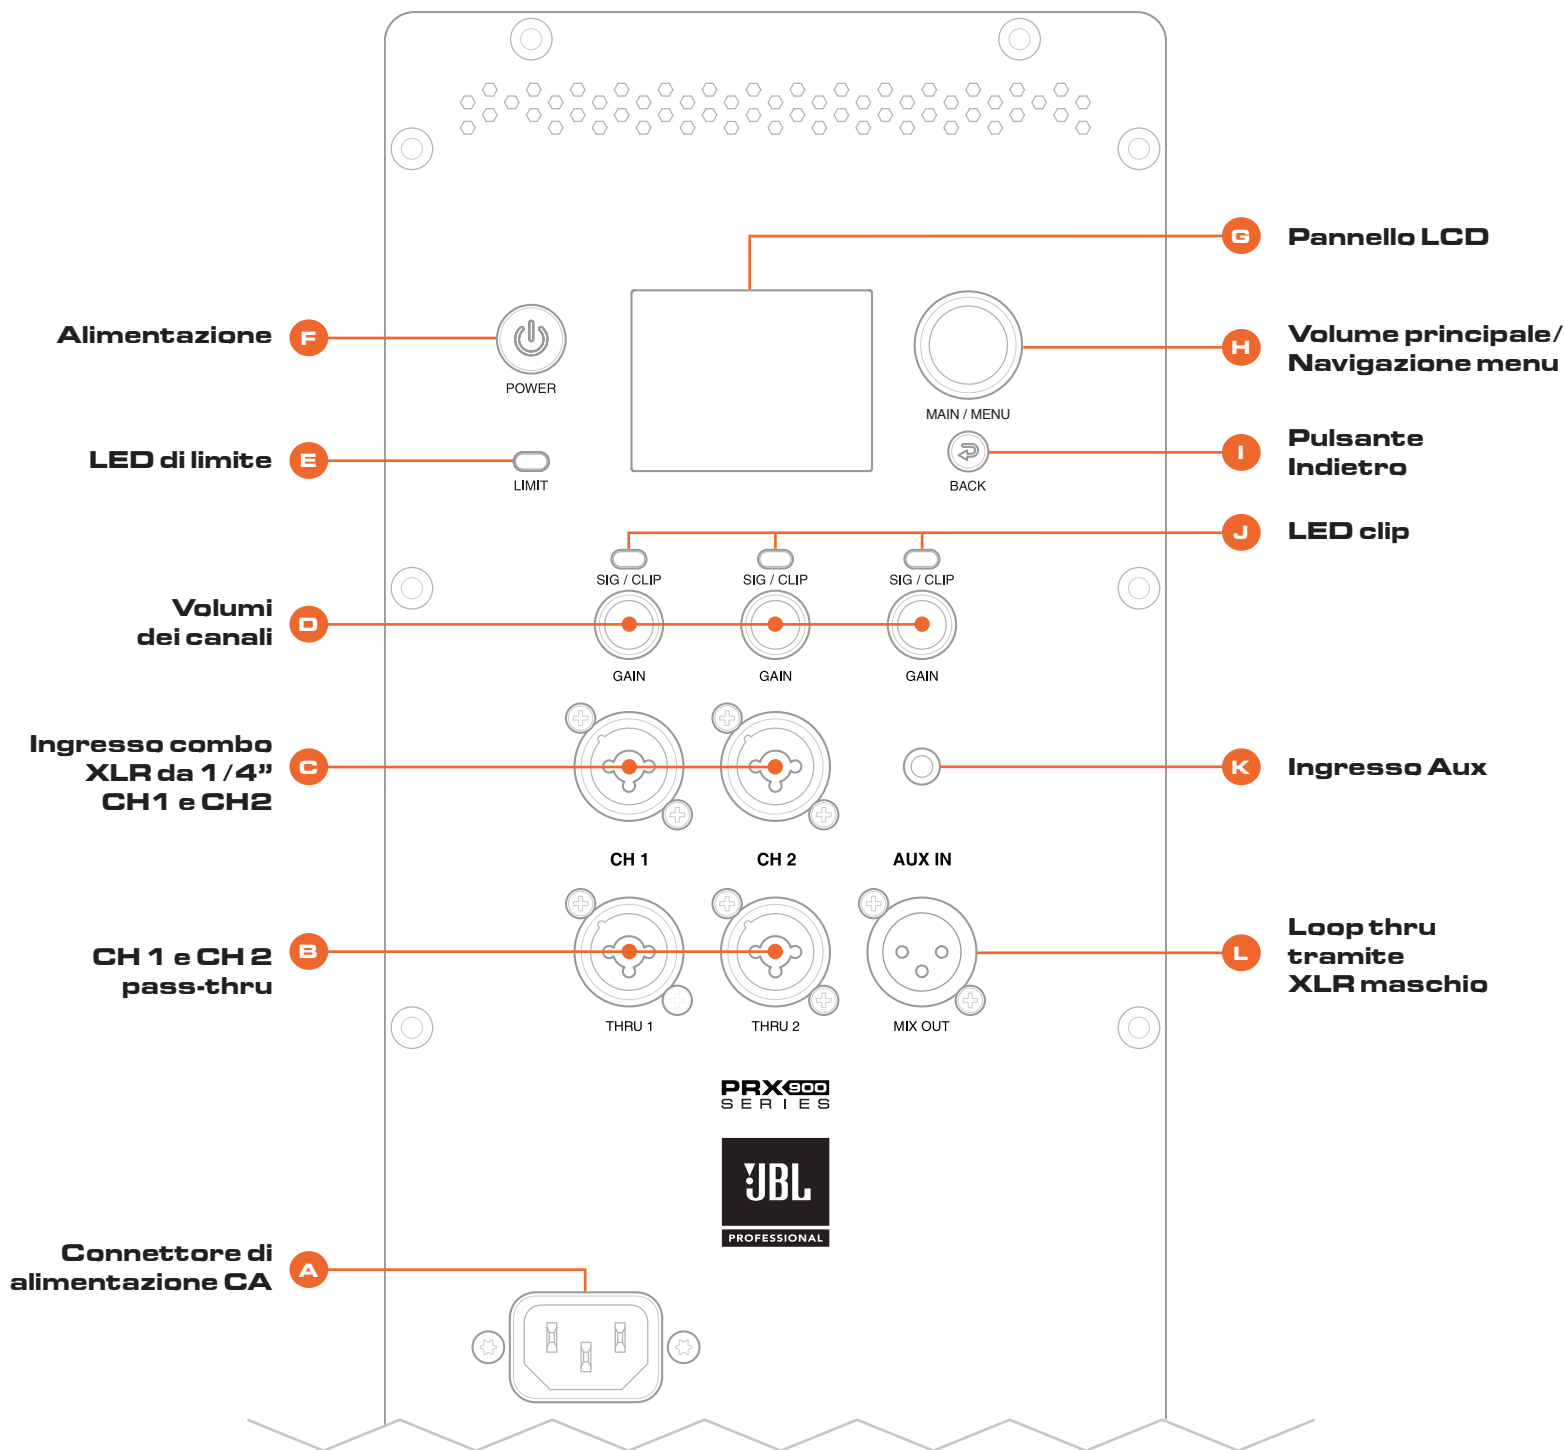

2. COLLEGAMENTO DEGLI INGRESSI

1. Prima di collegare gli ingressi, ruotare completamente verso sinistra i **volumi del canale (D)**.
2. Collegare i dispositivi alle **prese di ingresso (C)**.

3. IMPOSTAZIONE DEI CANALI

1. Ruotare la manopola del **volume principale (H)** fino a -10 db sullo schermo LCD.
2. Regolare il **volume del canale (D)** fino a che la sorgente è udibile.
3. Regolare i volumi in base alle esigenze.
4. Aggiungere il guadagno del microfono premendo il **volume del canale (D)** ed esplorando il menu.

4. Display LCD

1. Premere la **manopola Volume principale/ Navigazione menu (H)** per accedere al display LCD.

5. CONTROLLO DELL'ASSOCIAZIONE TRAMITE Bluetooth™

Per collegare il dispositivo, eseguire le seguenti operazioni:

1. Scaricare l'app JBL Pro Connect dall'App Store e/o da Google Play.

Si consiglia di assicurarsi che il firmware dell'altoparlante sia aggiornato.

2. Premere **Volume principale/Navigazione menu (H)** e andare al campo delle impostazioni.
3. Selezionare l'associazione tramite controllo Bluetooth.
4. Associare l'altoparlante PRX900 all'interno dell'app JBL Pro Connect. L'app invia un PIN sicuro all'altoparlante. Confermare premendo **Volume principale/ Navigazione menu (H)**.