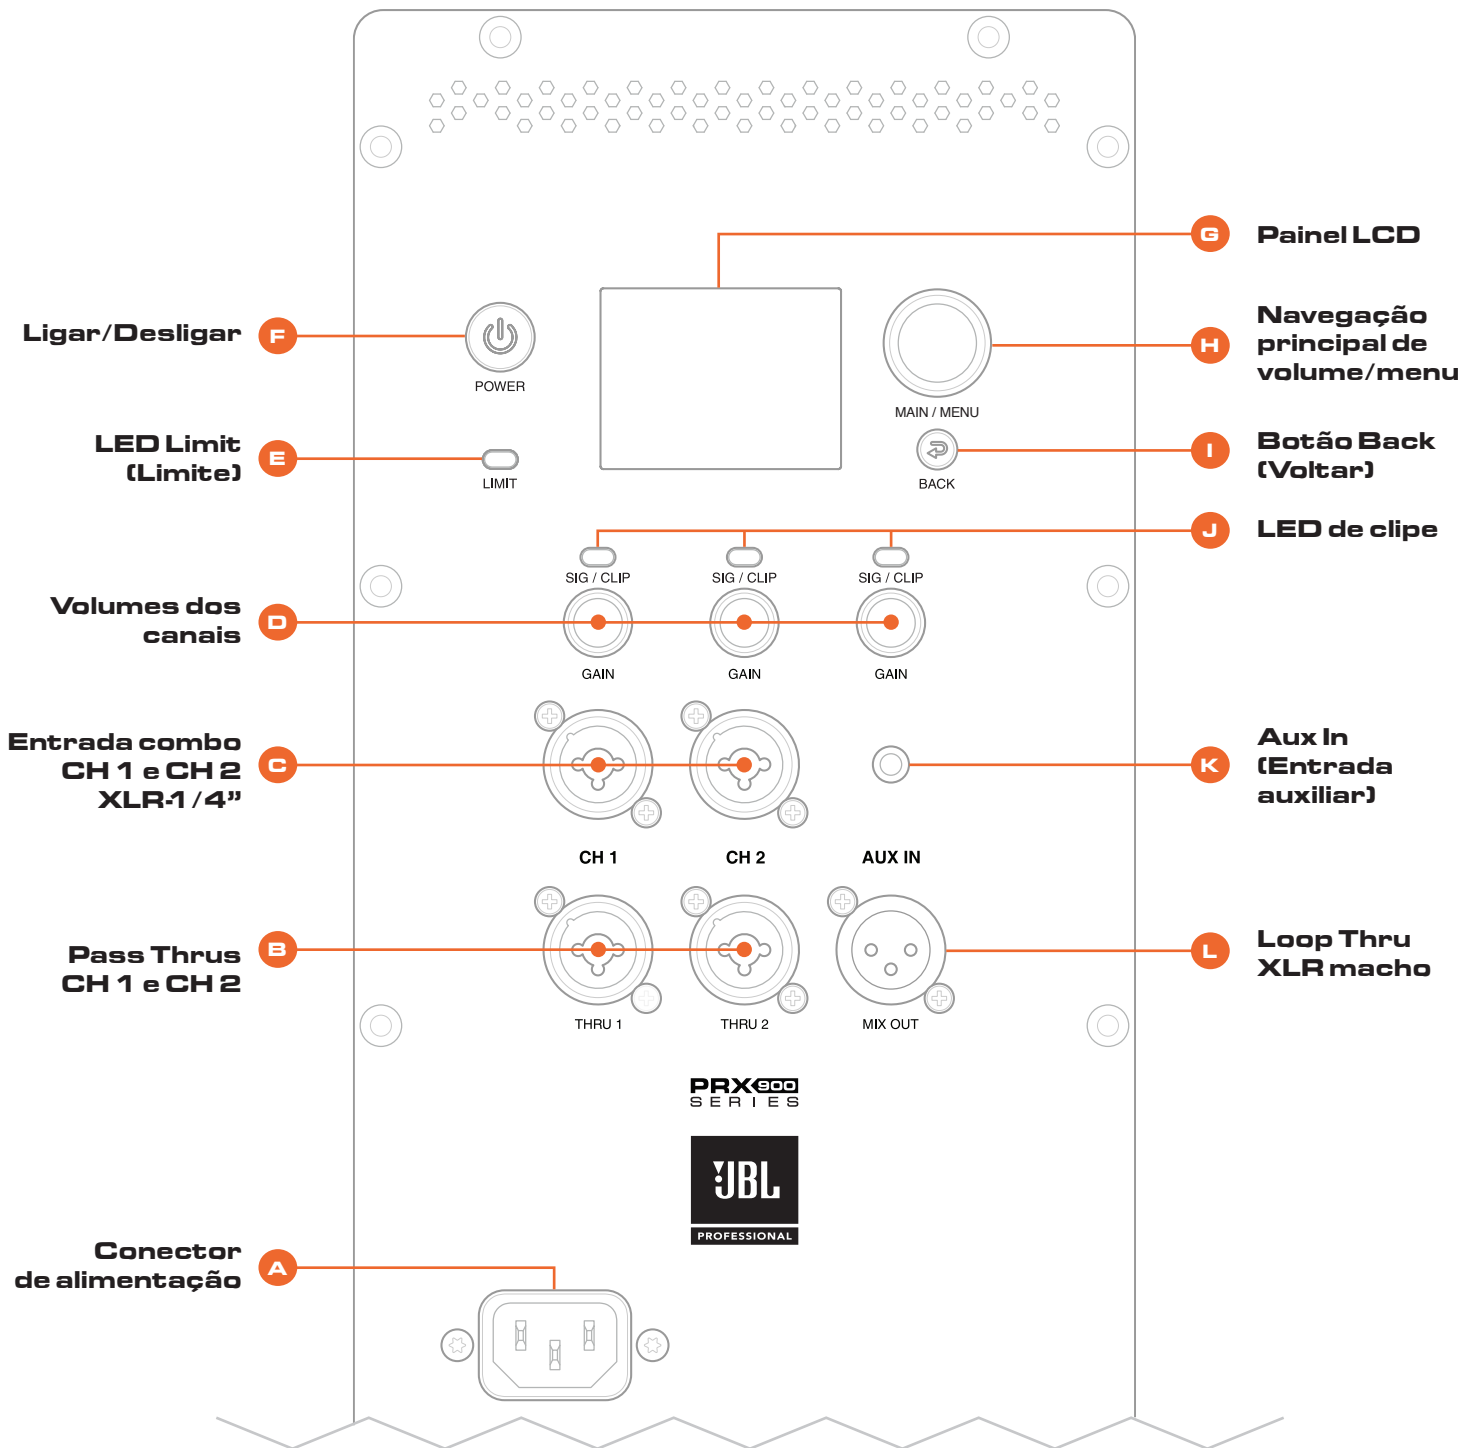

### 5. Controlo de EMPARELHAMENTO Bluetooth™

Para ligar um dispositivo:

1. Transfira a aplicação JBL Pro Connect da App Store/Google Play.

É recomendável assegurar que o firmware da coluna está atualizado.

2. Prima **Main/Menu (H)** e navegue para o campo Settings (Definições).
3. Selecione BT Control Pairing (Emparelhamento de controlo BT).
4. Emparelhe a coluna PRX900 na aplicação JBL Pro Connect. A aplicação irá enviar um PIN de segurança para a coluna. Confirme premindo **Main/Menu (H)**.

### 1. ALIMENTAÇÃO DA UNIDADE

1. Ligue o cabo de alimentação ao **Conector de alimentação CA (A)**.
2. Prima o **botão Ligar/desligar (F)** durante 0,5 segundos para ligar.

### 2. LIGAR AS ENTRADAS

1. Rode os **Volumes dos canais (D)** completamente para a esquerda antes de ligar quaisquer entradas.
2. Ligue os dispositivos às **Tomadas de entrada (C)**.

Pour la version française de ce document, veuillez visiter le site [www.jblpro.com/prx900](http://www.jblpro.com/prx900)