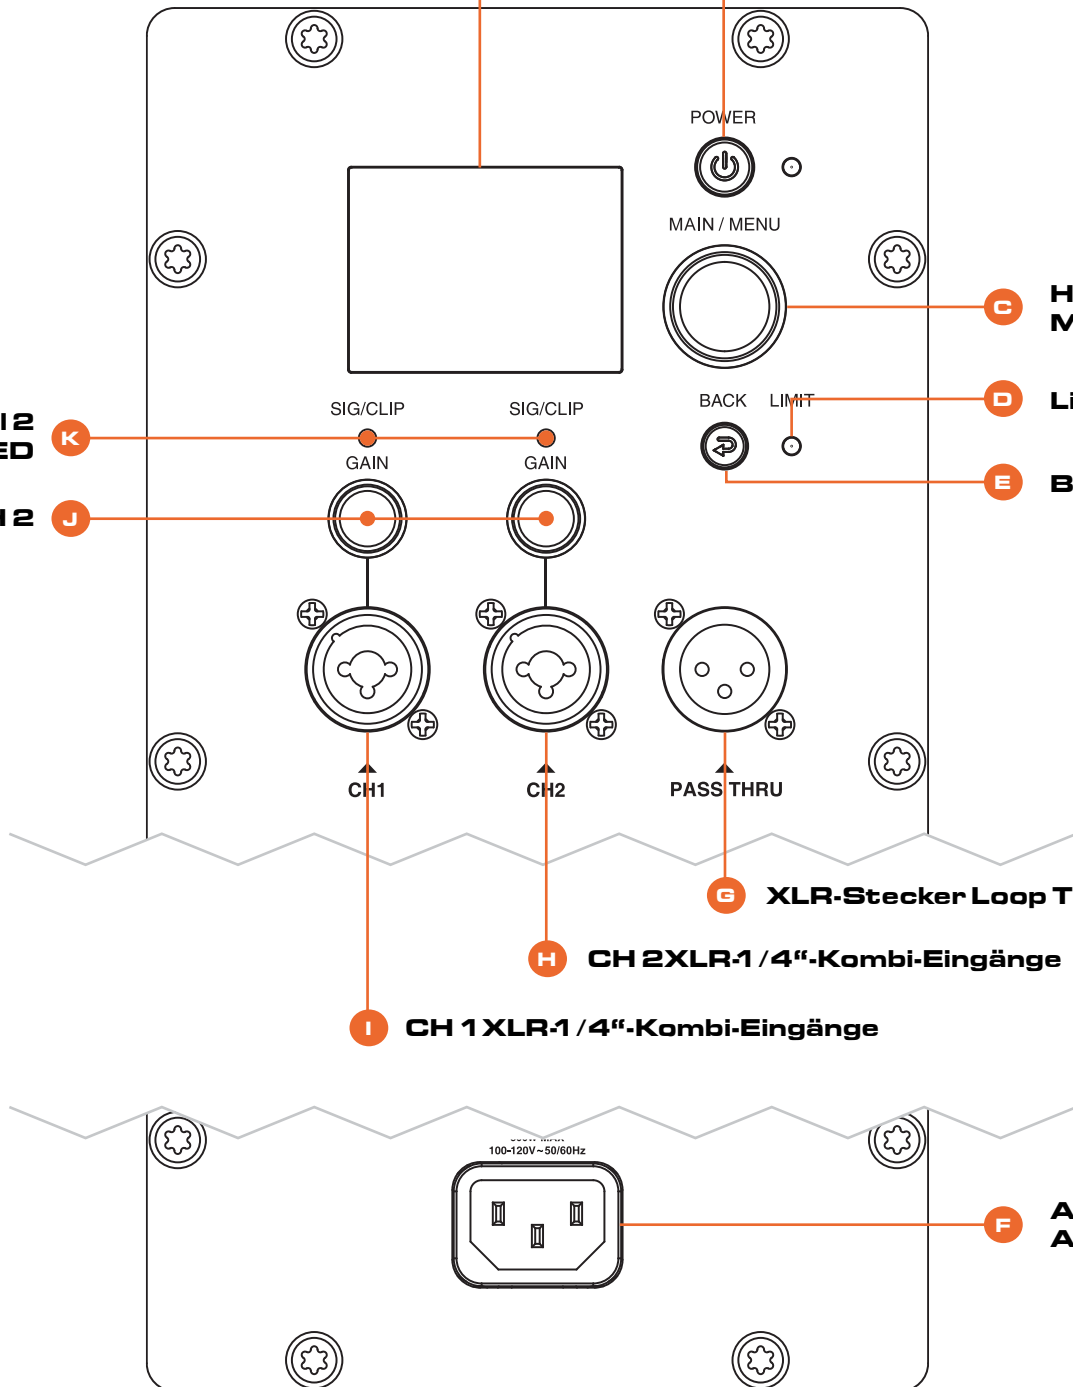

LCD-Anzeige

A

B

Die Stromversorgung

Hauptlautstärke / Menü-Navigation

Limit-LED

Back-Taste

Kanal 1 und Kanal 2
Signal-Clip-LED

K

CH 1 & CH 2

J

XLR-Stecker Loop Thru

CH 2 XLR-1 / 4"-Kombi-Eingänge

CH 1 XLR-1 / 4"-Kombi-Eingänge

F

AC-STROM
Anschluss

Pour la version française de ce document, veuillez visiter le site www.jblpro.com/irx115s

Die deutsche Version dieses Dokuments finden Sie unter www.jblpro.com/irx115s

Para la versión en español de este documento, por favor visite www.jblpro.com/irx115s

Para a versão em português deste documento, visite www.jblpro.com/irx115s

Per la versione italiana di questo documento, visitare www.jblpro.com/irx115s

이 문서의 한국어 버전은 www.jblpro.com/irx115s 를 방문하십시오

有關本文檔的中文版，請訪問 www.jblpro.com/eon700

Die vollständige Dokumentation finden Sie unter

<http://www.jblpro.com/eon700>