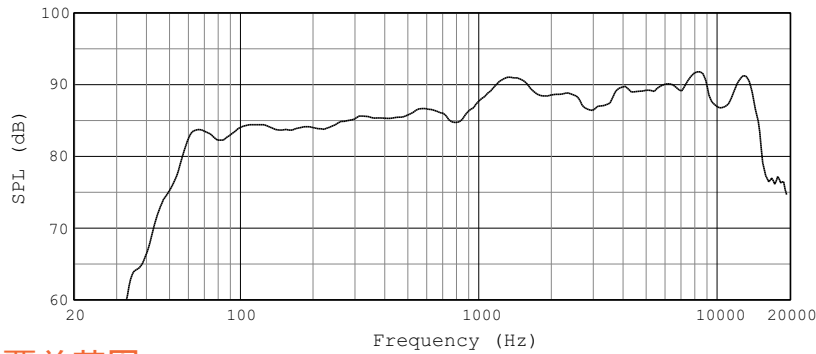

3 IEC标准、峰值因数为6dB的粉红噪声下进行100小时测试

Pasión 6

无源6.5英寸全频卡拉OK扬声器系统

频率响应曲线

覆盖范围

外观尺寸

单位: mm [inch]

HARMAN Professional 8500 Balboa Blvd. Northridge, CA 91329 USA