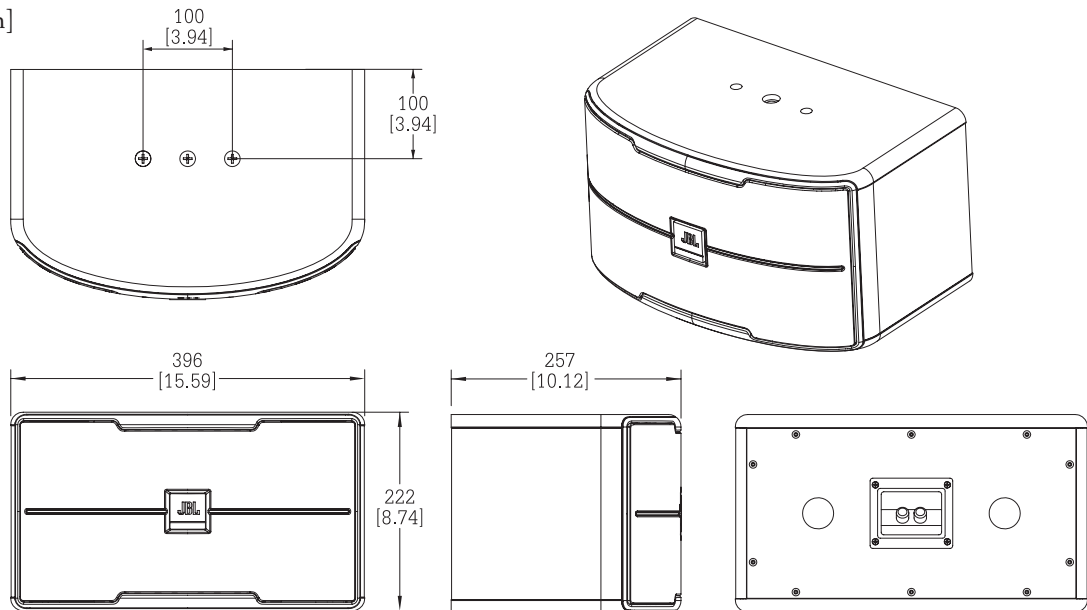

外观尺寸

单位: mm [inch]

HARMAN Professional 8500 Balboa Blvd. Northridge, CA 91329 USA

© 2019 HARMAN International Industries, Inc. 保留所有权利。
如特征、规格及外观等有更改，恕不另行通知。

www.jblpro.com

版本: 10/10/19