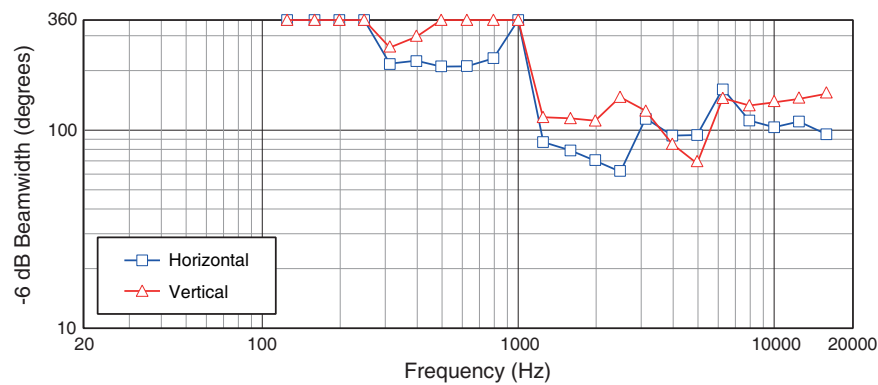

3 IEC标准、峰值因数为6dB的粉红噪声下进行100小时测试

Pasión 6

无源6.5英寸全频卡拉OK扬声器系统

频率响应曲线

覆盖范围

外观尺寸

单位: mm [inch]

HARMAN Professional 8500 Balboa Blvd. Northridge, CA 91329 USA