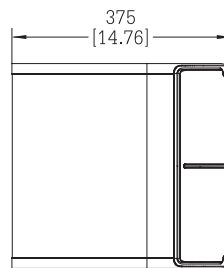

尺寸(H × W × D):	350mm × 586mm × 375mm 13.8 inch × 23.1 inch × 14.8 inch
净重:	17.48 Kg (38.5 lbs)
低音单元:	1 × 12" 低音单元
高音单元:	2 × 3" 高音单元, 2 × 3" 超高音单元
输入连接器:	旋钮式接线柱
箱体结构:	中密度纤维板, 乙烯基贴层表面处理

1 全空间(4π)条件下测定

2 最大声压级输出依据额定功率计算而得

3 IEC标准、峰值因数为6dB的粉红噪声下进行100小时测试

Pasión 12

无源12英寸全频卡拉OK扬声器系统

频率响应曲线

覆盖范围

外观尺寸

单位: mm [inch]

HARMAN Professional 8500 Balboa Blvd. Northridge, CA 91329 USA