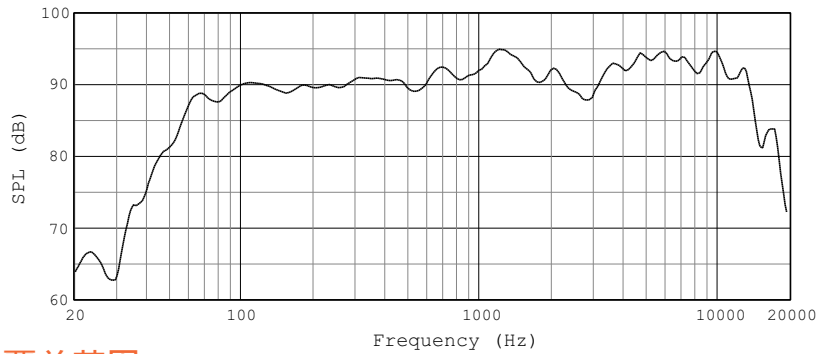

3 IEC标准、峰值因数为6dB的粉红噪声下进行100小时测试

Pasión 12

无源12英寸全频卡拉OK扬声器系统

频率响应曲线

覆盖范围

外观尺寸

单位: mm [inch]

HARMAN Professional 8500 Balboa Blvd. Northridge, CA 91329 USA