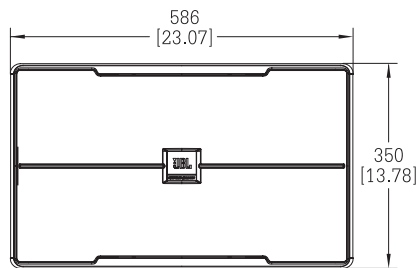

尺寸(H × W × D):	350mm × 586mm × 375mm 13.8 inch × 23.1 inch × 14.8 inch
净重:	17.48 Kg (38.5 lbs)
低音单元:	1 × 12" 低音单元
高音单元:	2 × 3" 高音单元, 2 × 3" 超高音单元
输入连接器:	旋钮式接线柱
箱体结构:	中密度纤维板, 乙烯基贴层表面处理

1 全空间(4π)条件下测定

2 最大声压级输出依据额定功率计算而得

3 IEC标准、峰值因数为6dB的粉红噪声下进行100小时测试

Pasión 12

无源12英寸全频卡拉OK扬声器系统

频率响应曲线

覆盖范围

外观尺寸

单位: mm [inch]

HARMAN Professional 8500 Balboa Blvd. Northridge, CA 91329 USA