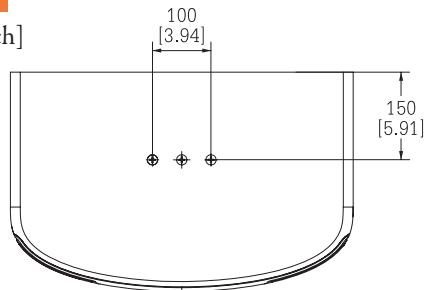

尺寸(H × W × D):	350mm × 586mm × 375mm 13.8 inch × 23.1 inch × 14.8 inch
净重:	17.48 Kg (38.5 lbs)
低音单元:	1 × 12" 低音单元
高音单元:	2 × 3" 高音单元, 2 × 3" 超高音单元
输入连接器:	旋钮式接线柱
箱体结构:	中密度纤维板, 乙烯基贴层表面处理

1 全空间(4π)条件下测定

2 最大声压级输出依据额定功率计算而得

3 IEC标准、峰值因数为6dB的粉红噪声下进行100小时测试

Pasión 12

无源12英寸全频卡拉OK扬声器系统

频率响应曲线

覆盖范围

外观尺寸

单位: mm [inch]

HARMAN Professional 8500 Balboa Blvd. Northridge, CA 91329 USA