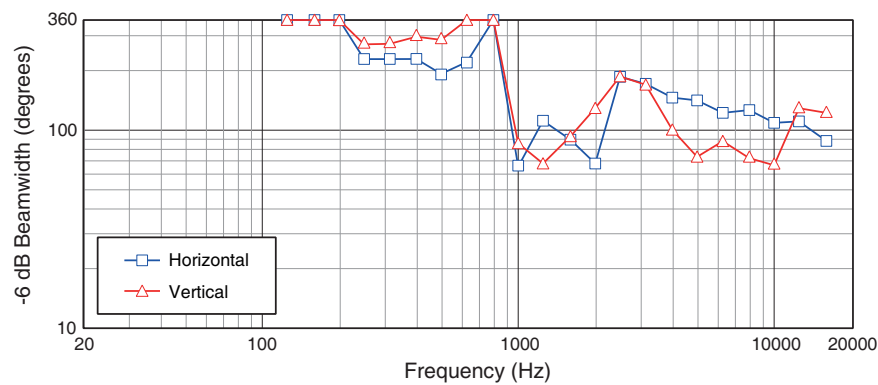

3 IEC标准、峰值因数为6dB的粉红噪声下进行100小时测试

Pasión 12

无源12英寸全频卡拉OK扬声器系统

频率响应曲线

覆盖范围

外观尺寸

单位: mm [inch]

HARMAN Professional 8500 Balboa Blvd. Northridge, CA 91329 USA