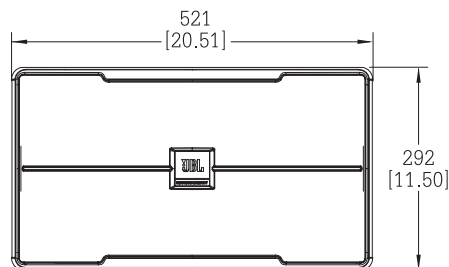

尺寸(H × W × D):	292mm × 521 mm × 320 mm 11.5 inch × 20.5 inch × 12.6 inch
净重:	11 Kg (24.3 lbs)
低音单元:	1 × 10" 低音单元
高音单元:	2 × 3" 高音单元, 2 × 3" 超高音单元
输入连接器:	旋钮式接线柱
箱体结构:	中密度纤维板, 乙烯基贴层表面处理

1 全空间(4π)条件下测定

2 最大声压级输出依据额定功率计算而得

### 频率响应曲线

### 外观尺寸

单位: mm [inch]

HARMAN Professional 8500 Balboa Blvd. Northridge, CA 91329 USA

© 2019 HARMAN International Industries, Inc. 保留所有权利。  
如特征、规格及外观等有更改，恕不另行通知。

www.jblpro.com

版本: 10/10/19