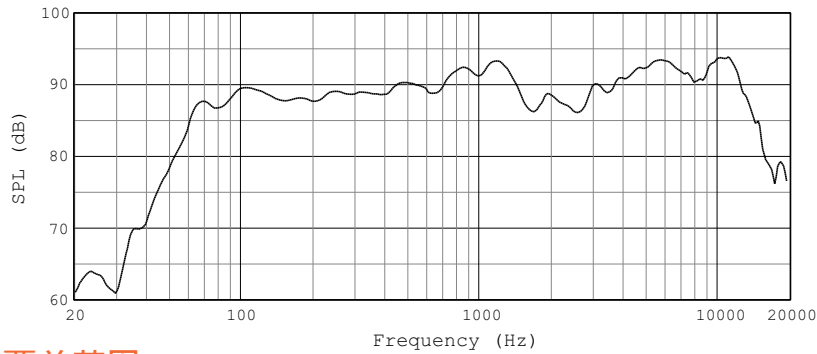

Pasión 10

无源10英寸全频卡拉OK扬声器系统

频率响应曲线

覆盖范围