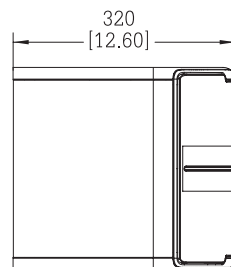

尺寸(H × W × D):	292mm × 521 mm × 320 mm 11.5 inch × 20.5 inch × 12.6 inch
净重:	11 Kg (24.3 lbs)
低音单元:	1 × 10" 低音单元
高音单元:	2 × 3" 高音单元, 2 × 3" 超高音单元
输入连接器:	旋钮式接线柱
箱体结构:	中密度纤维板, 乙烯基贴层表面处理

1 全空间(4π)条件下测定

2 最大声压级输出依据额定功率计算而得

### 频率响应曲线

### 外观尺寸

单位: mm [inch]

HARMAN Professional 8500 Balboa Blvd. Northridge, CA 91329 USA

© 2019 HARMAN International Industries, Inc. 保留所有权利。  
如特征、规格及外观等有更改，恕不另行通知。

www.jblpro.com

版本: 10/10/19