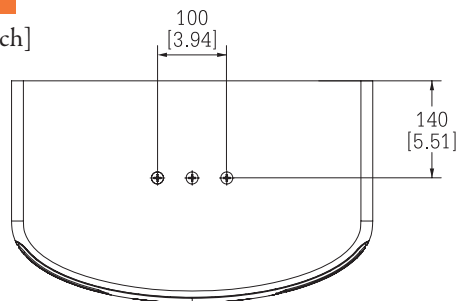

### 频率响应曲线

### 外观尺寸

单位: mm [inch]

HARMAN Professional 8500 Balboa Blvd. Northridge, CA 91329 USA

© 2019 HARMAN International Industries, Inc. 保留所有权利。  
如特征、规格及外观等有更改，恕不另行通知。

www.jblpro.com

版本: 10/10/19