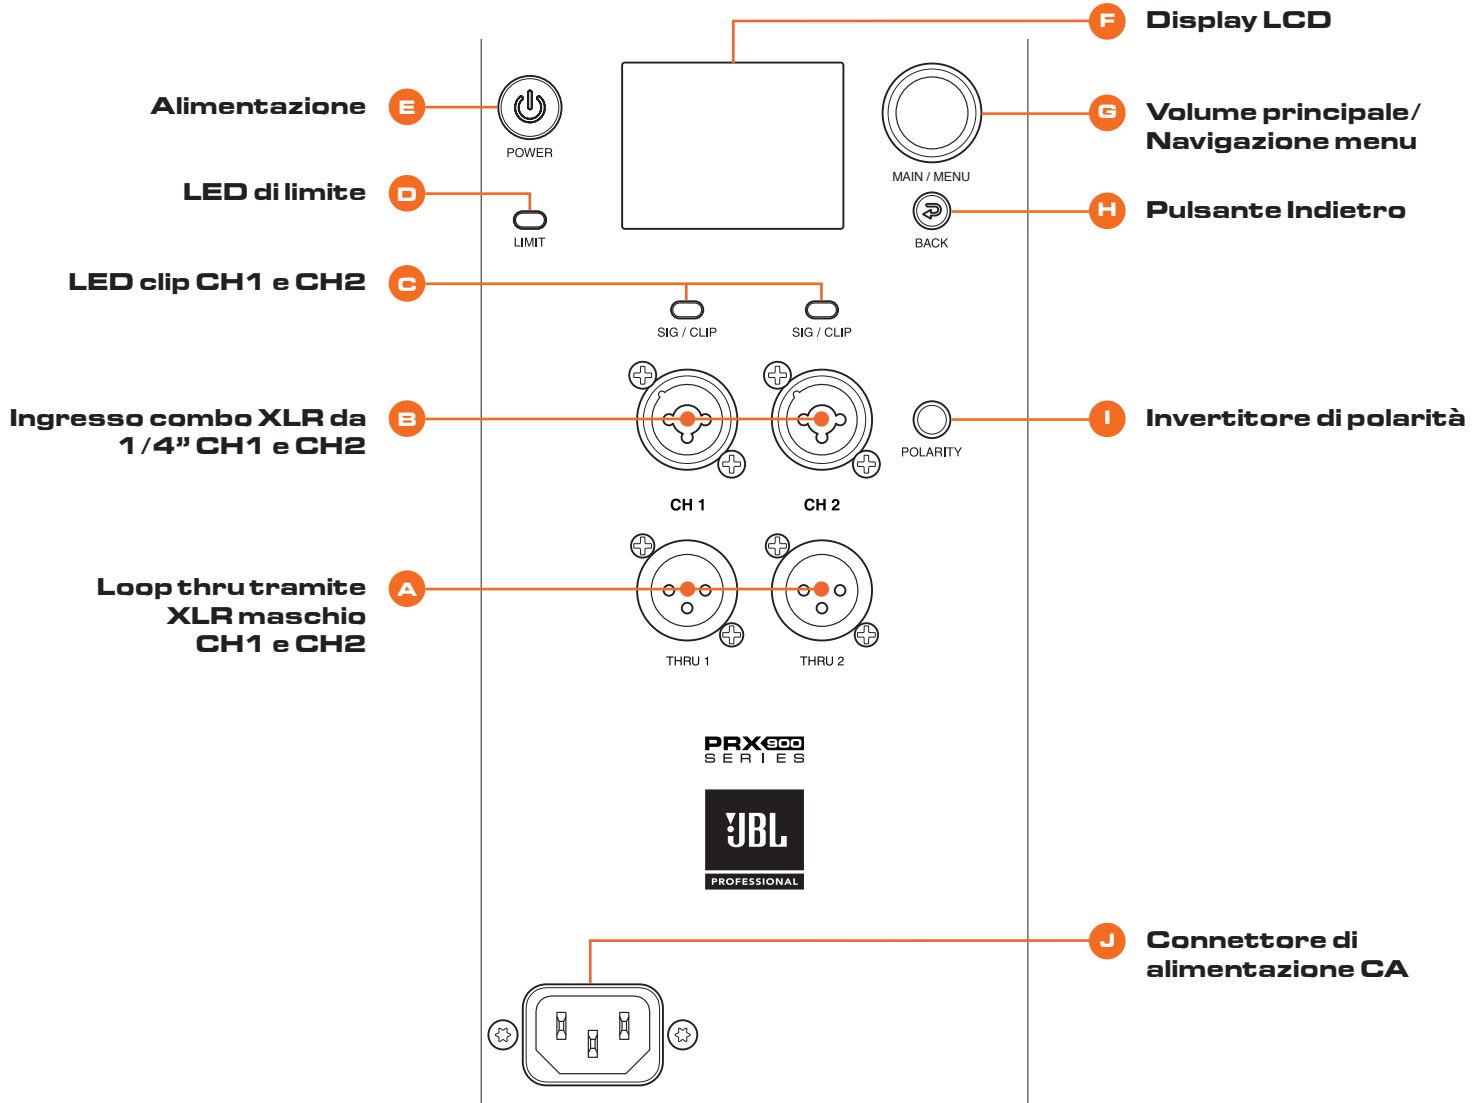

# PRX915/918XLF

## GUIDA RAPIDA

### 1. ACCENSIONE DELL'UNITÀ

1. Collegare il cavo alimentatore al **connettore di alimentazione CA (J)**.
2. Premere il **pulsante Accensione (E)** per 0,5 secondi per attivare l'alimentazione.

### 2. COLLEGAMENTO DEGLI INGRESSI

1. Ruotare la manopola del **volume principale (G)** a sinistra fino a che lo schermo LCD visualizza 100 db prima di collegare gli ingressi.
2. Collegare i dispositivi alle **prese di ingresso (B)**.
3. Ruotare la manopola del **volume principale (G)** fino al raggiungimento del volume desiderato.